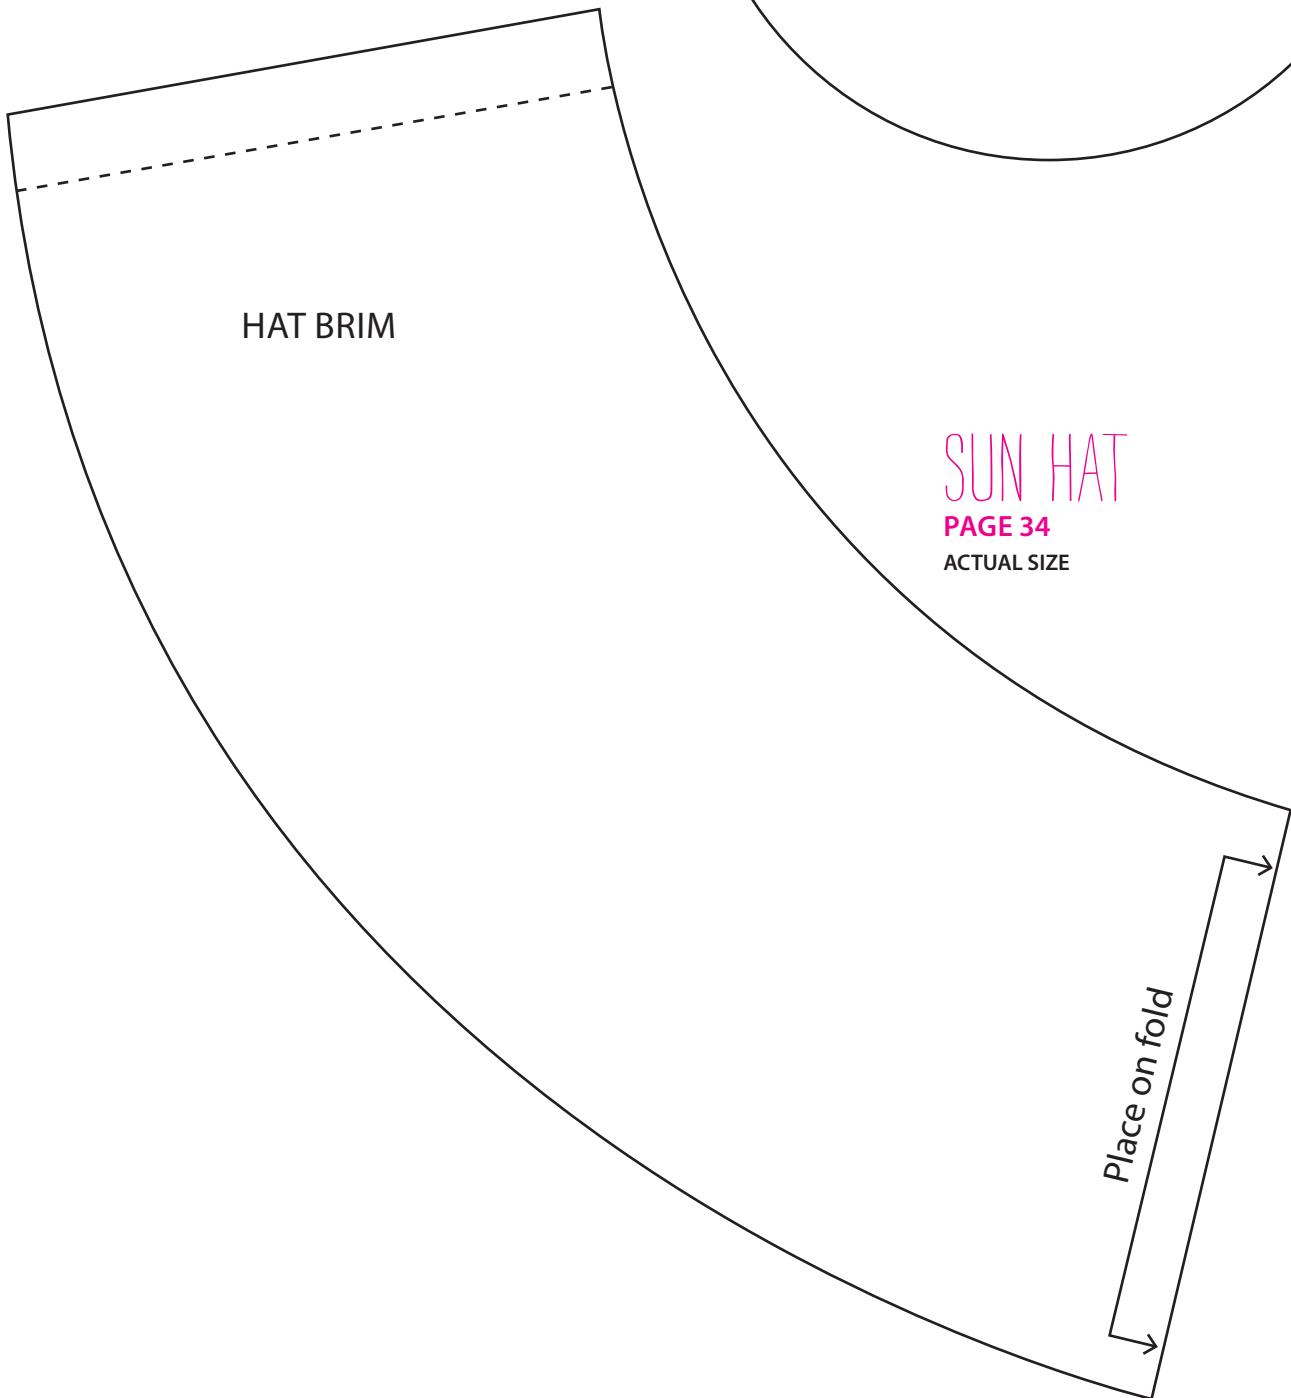

# BUNNY BAG

PAGE 69

ACTUAL SIZE

# BOTTLE HOLDER

PAGE 37

ACTUAL SIZE

BOTTLE BASE

HAT BRIM

# SUN HAT

PAGE 34

ACTUAL SIZE

Place on fold

—• TEMPLATES •—

SUN HAT  
PAGE 34  
ACTUAL SIZE

—• TEMPLATES •—

\*